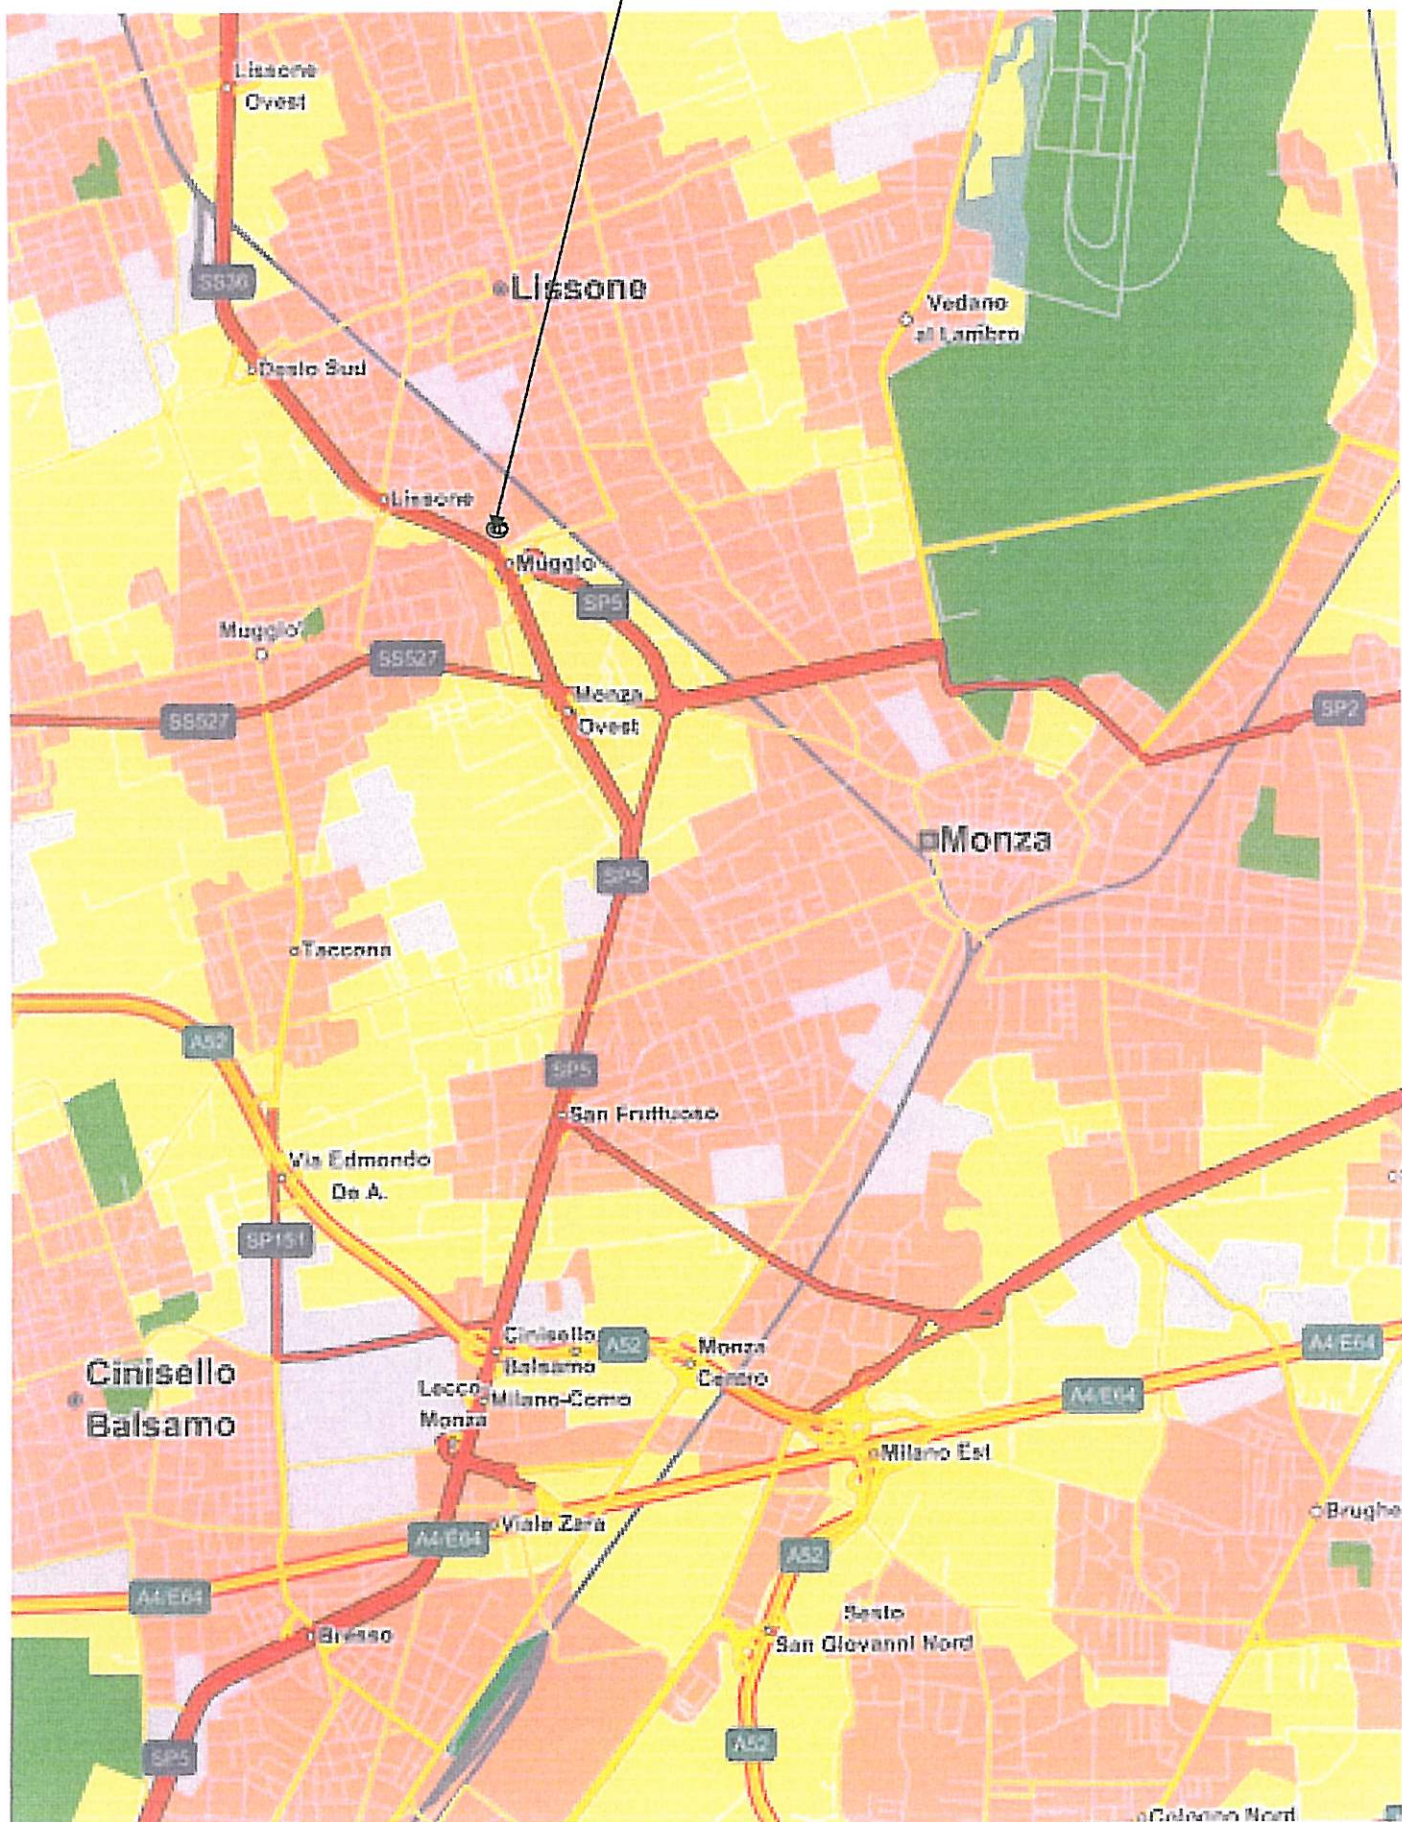

BOWLING di LISSONE

Strada Nuova Valassina 30/32

LISSONE

Tel 039/94966 Fax 039/2781315